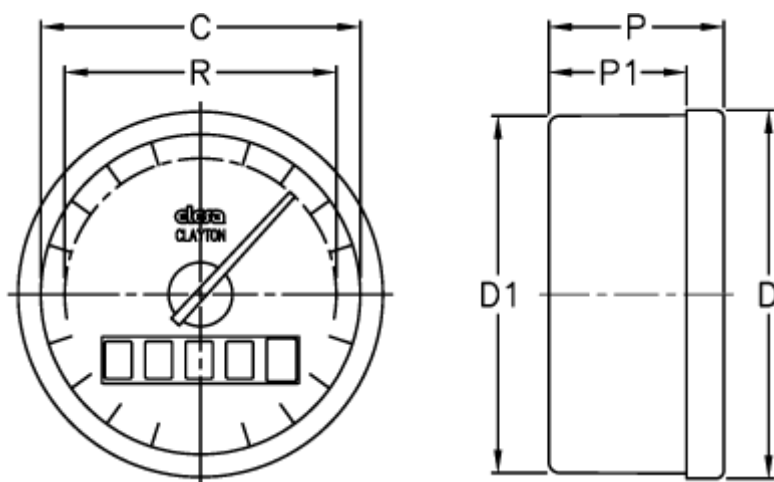

Varenummer: 2307072402
Beskrivelse: E+G Indikator
GW12-0000.5-S

Mål

C	= 60
D	= 68.5
D1	= 67
P	= 33
P1	= 26
R	= 51
Viserens nøjagtighed = 0,01	